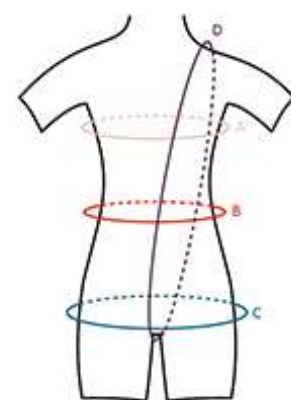

SIZE CHART TEXTILES

Wear Me!

GIRLS AND WOMEN IN CM AND M

SIZES	AGE 2/4	AGE 4/6	AGE 6/8	AGE 8/10	AGE 10/12	AGE 12/14
A : Chest Width	50 - 56 cm	53 - 58 cm	56 - 61 cm	63 - 68 cm	66 - 71 cm	70 - 75 cm
B : Waist	51 - 56 cm	49 - 54 cm	50 - 55 cm	52 - 57 cm	53 - 58 cm	55 - 60 cm
C : Hips	52 - 56 cm	55 - 60 cm	60 - 65 cm	65 - 70 cm	72 - 78 cm	78 - 83 cm
D : Girth	53 - 56 cm	96 - 105 cm	105 - 115 cm	115 - 123 cm	120 - 128 cm	125 - 133 cm
Height (Size)	54 - 56 cm	1 m - 1.15 m	1.10 m - 1.25 m	1.20 m - 1.35 m	1.30 m - 1.45 m	1.40 m - 1.55 m

SIZES	XS	S	M	L	XL	XXL
A : Chest Width	75 - 80 cm	80 - 85 cm	85 - 90 cm	90 - 95 cm	95 - 100 cm	100 - 105 cm
B : Waist	58 - 63 cm	60 - 65 cm	65 - 70 cm	70 - 75 cm	75 - 80 cm	80 - 85 cm
C : Hips	82 - 88 cm	87 - 92 cm	92 - 97 cm	95 - 100 cm	98 - 103 cm	100 - 108 cm
D : Girth	132 - 140 cm	140 - 148 cm	148 - 156 cm	155 - 164 cm	164 - 172 cm	168 - 176 cm
Height (Size)	1.50 m - 1.60 m	1.55 m - 1.65 m	1.60 m - 1.70 m	1.65 m - 1.75 m	1.70 m - 1.80 m	1.75 m - 1.85 m

GIRLS AND WOMEN IN INCHES, FT & INCHES

SIZES	AGE 2/4	AGE 4/6	AGE 6/8	AGE 8/10	AGE 10/12	AGE 12/14
A : Chest Width	20 - 22"	21 - 23"	22 - 24"	25 - 27"	26 - 28"	28 - 30"
B : Waist	18 - 20"	19 - 21"	20 - 22"	21 - 23"	21 - 23"	22 - 24"
C : Hips	20 - 22"	22 - 24"	24 - 26"	26 - 28"	29 - 31"	31 - 33"
D : Girth	34 - 39"	38 - 41"	41 - 45"	45 - 49"	48 - 51"	50 - 53"
Height (Size)	3'1" - 3'5"	3'3" - 3'9"	3'7" - 4'1"	3'11" - 4'5"	4'3" - 4'9"	4'7" - 5'1"

SIZES	XS	S	M	L	XL	XXL
A : Chest Width	30 - 32"	32 - 34"	34 - 36"	36 - 38"	38 - 40"	40 - 42"
B : Waist	23 - 35"	24 - 26"	26 - 28"	28 - 30"	30 - 32"	32 - 34"
C : Hips	33 - 35"	35 - 37"	37 - 39"	38 - 40"	39 - 41"	40 - 43"
D : Girth	52 - 55"	55 - 58"	58 - 62"	62 - 65"	65 - 68"	66 - 69"
Height (Size)	4'11" - 5'3"	5'1" - 5'5"	5'3" - 5'7"	5'5" - 5'9"	5'7" - 5'11"	5'9" - 6'